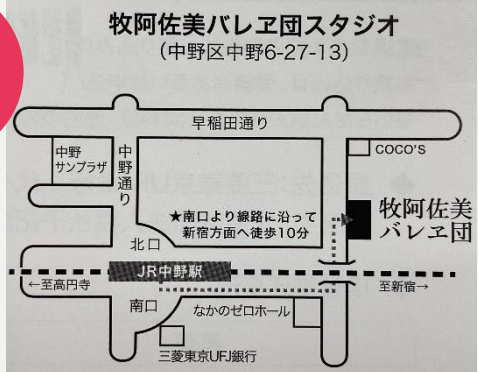

地図

牧阿佐美バレエ団のWEBサイト掲載の申し込みフォームよりお申込みください。
(※申込みはインターネットのみ) 申し込みフォーム送信後に、受講料のお振込みをお願い
します。ご入金の確認ができましたら、お申込み受付完了のご連絡を申し上げます。
定員になり次第受付を終了します(申し込みフォームの送信だけでは、受付完了になりません。)

■受講料お振込み 三菱UFJ銀行 中野駅前支店(552)
普通預金 口座番号0297326(一般財団法人 牧阿佐美バレエ団)